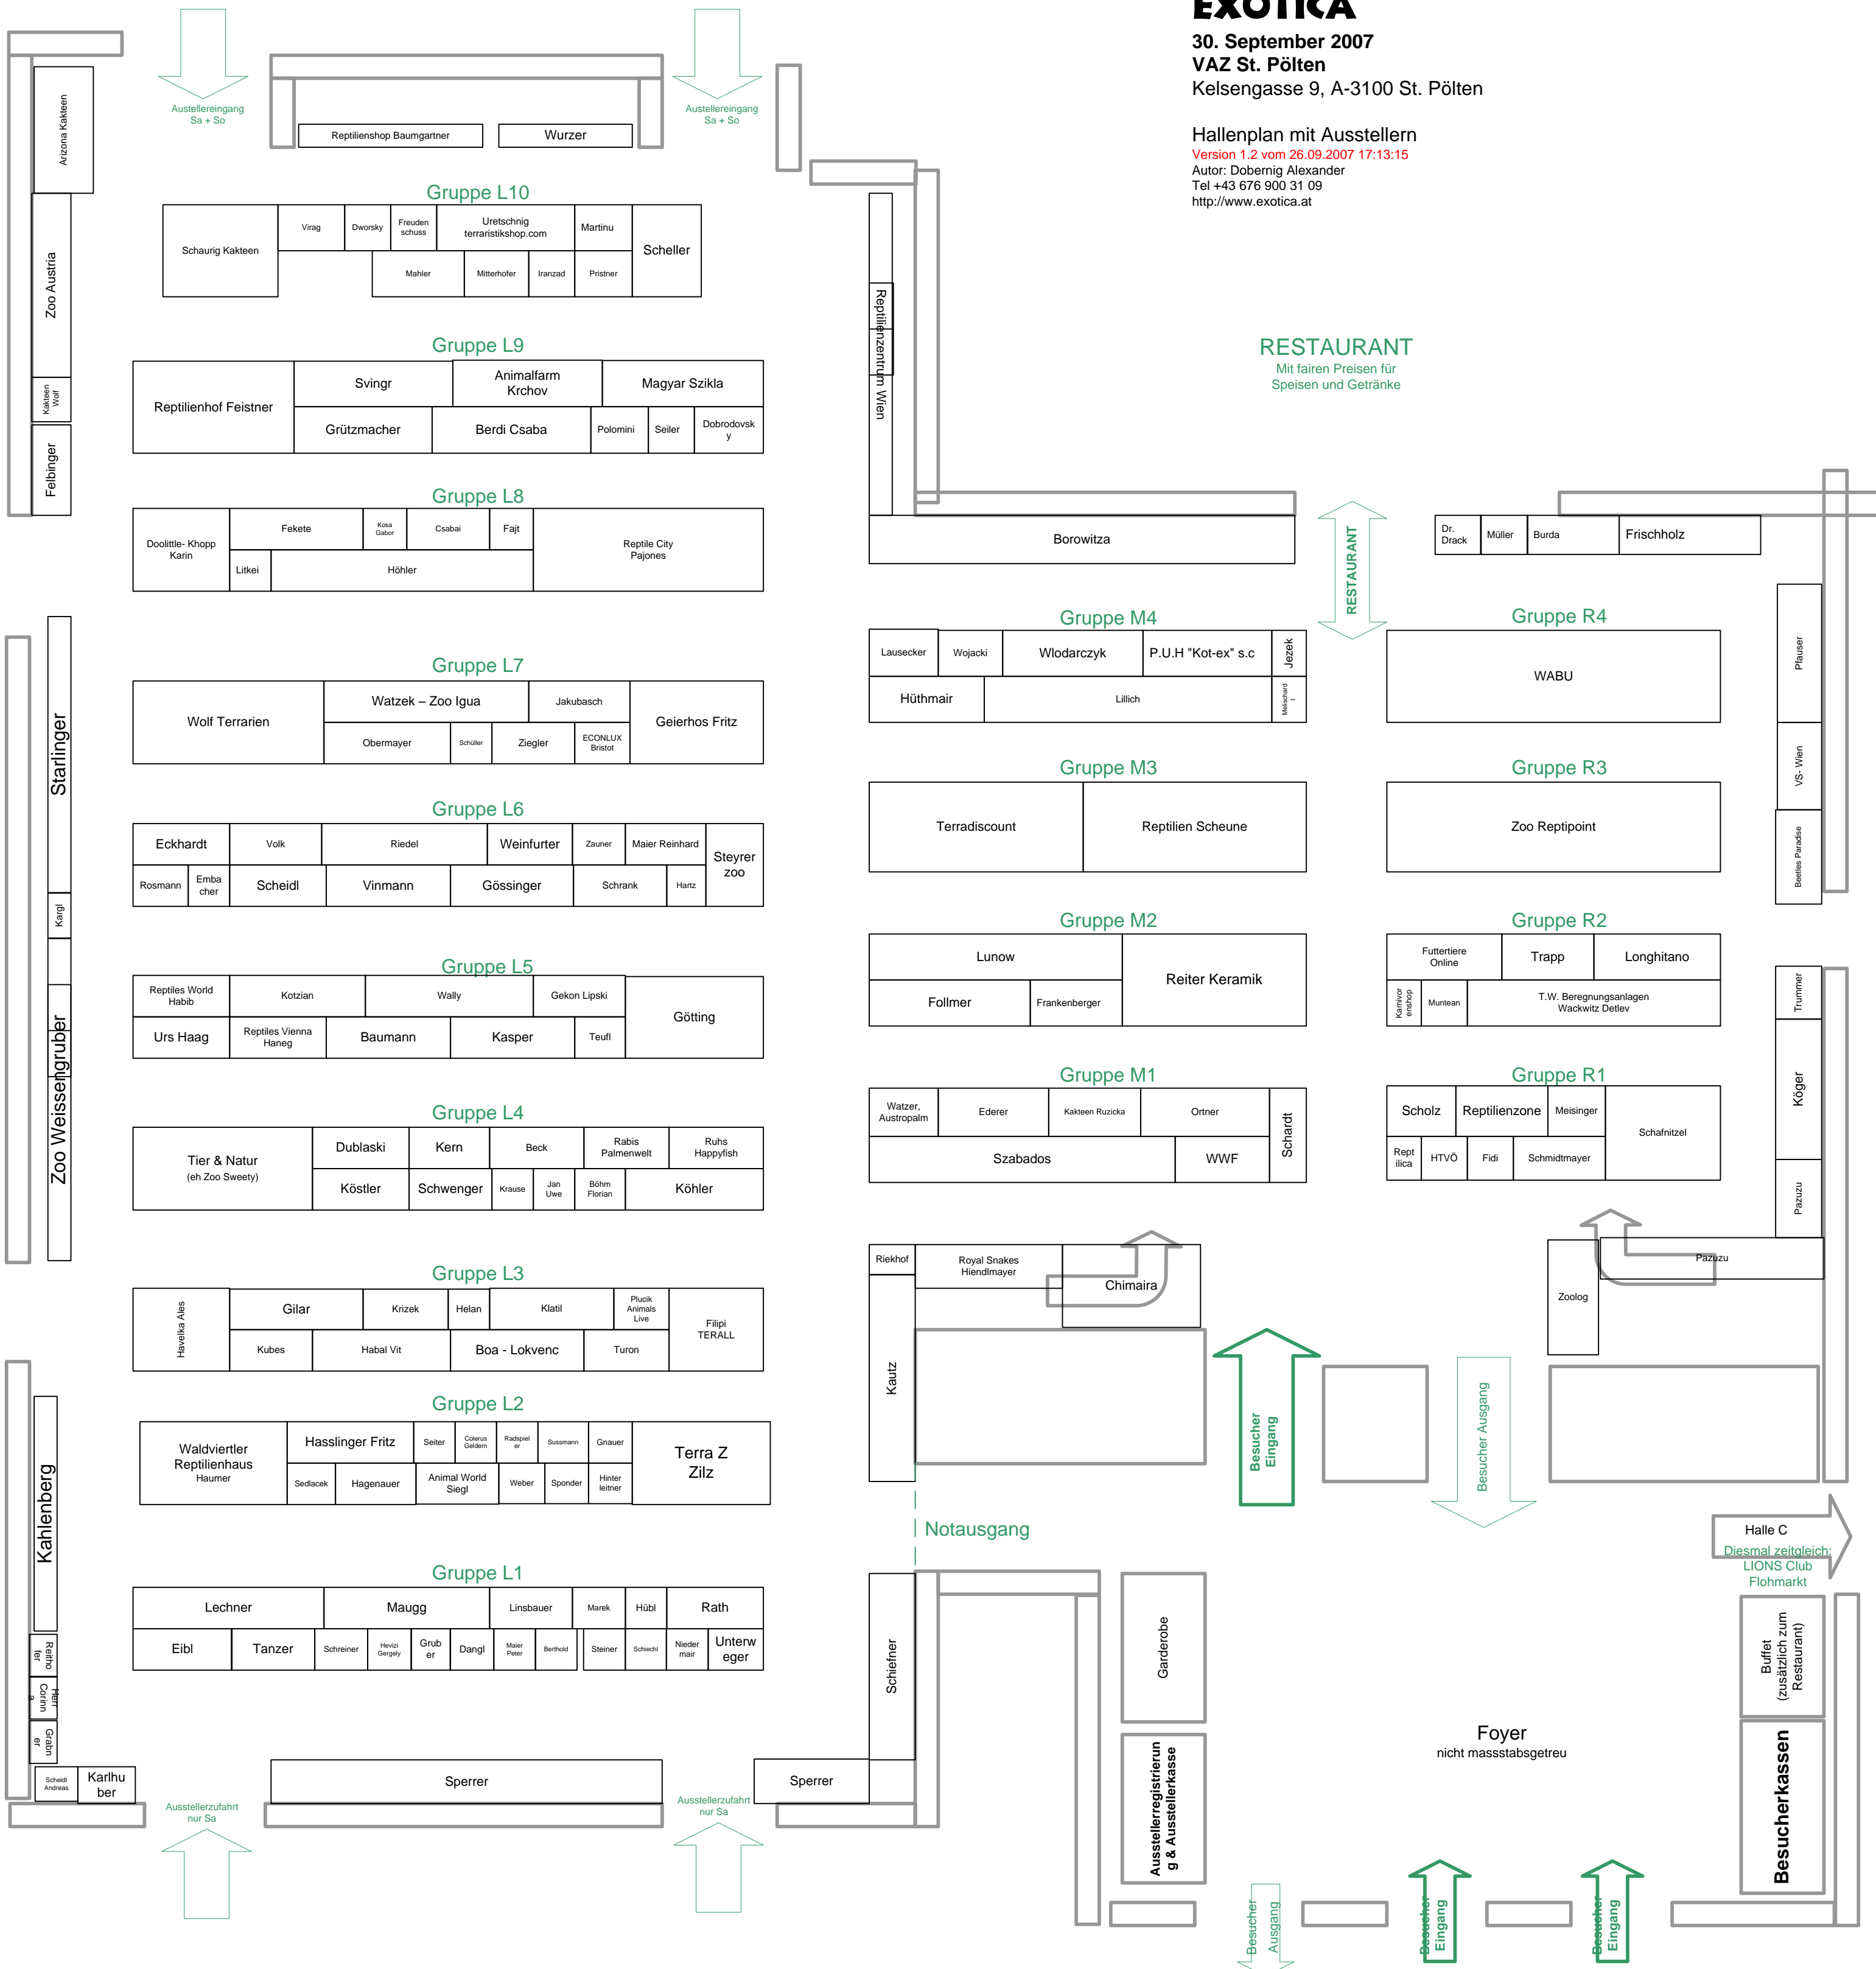

Ausstellerparkplatz Einfahrt Rödlgasse

# EXOTICA

30. September 2007  
 VAZ St. Pölten  
 Kelsengasse 9, A-3100 St. Pölten

Hallenplan mit Ausstellern

Version 1.2 vom 26.09.2007 17:13:15

Autor: Dobernik Alexander  
 Tel +43 676 900 31 09  
 http://www.exotica.at